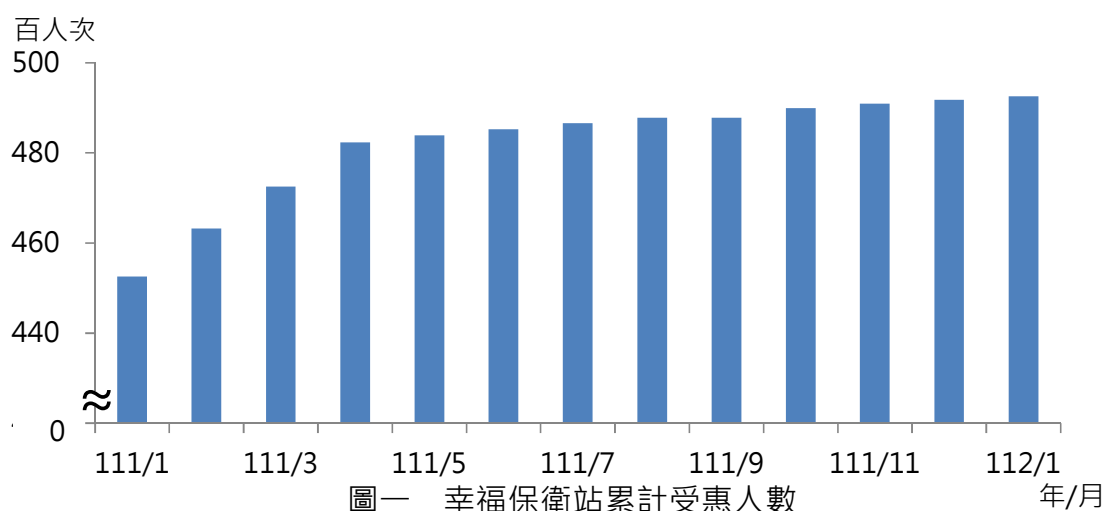

(二)補助金額

112年1月弱勢學生早、午餐補助金額為3,397萬元，較上月5,416萬元減少2,019萬元，較上年同月3,527萬元減少131萬元。

三、體育館、運動中心及公園

(一)國民運動中心/公園已完工數目

112年1月底國民運動中心/公園已完工數為18座，較上月底18座持平，較上年同月底18座持平。

(二)體育館使用人次

112年1月體育館使用人次為699,371人次，較上月768,199人次減少68,828人次，較上年同月742,068人次減少42,697人次。

表一 新北市政府教育局重要施政成果

政策項目	幸福保衛站 累計受惠 人數	弱勢學生早、午餐補助			體育館、運動中心及公園	
		補助人數		補助金額	國民運動 中心/公園 已完工數	體育館 使用人次
		早餐	午餐			
單位	人	人	人	千元	座	人次
105年	19,742	408,392	439,511	604,360	11	4,750,529
106年	21,433	337,928	417,153	551,473	11	3,924,450
107年	24,372	315,610	400,368	528,675	13	7,911,593
108年	27,116	324,900	393,303	501,414	14	8,454,591
109年	28,639	327,882	410,246	508,298	18	8,938,072
110年	44,537	297,776	363,925	484,897	18	7,101,717
111年	49,180	305,758	356,286	494,748	18	8,792,941
1月	45,259	29,764	34,510	35,274	18	742,068
2月	46,321	30,670	35,791	28,022	18	653,027
3月	47,251	29,935	35,060	57,914	18	814,912
4月	48,236	30,102	35,227	47,817	18	699,433
5月	48,390	29,979	34,932	51,557	18	672,976
6月	48,525	29,135	33,670	43,597	18	625,338
7月	48,665	4,539	4,545	8,835	18	719,261
8月	48,777	3,720	4,440	7,255	18	728,383
9月	48,777	28,746	35,579	55,827	18	729,639
10月	48,993	30,263	33,975	50,015	18	790,984
11月	49,096	29,472	34,504	54,478	18	848,721
12月	49,180	29,433	34,053	54,157	18	768,199
112年						
1月	49,253	29,417	35,397	33,965	18	699,371