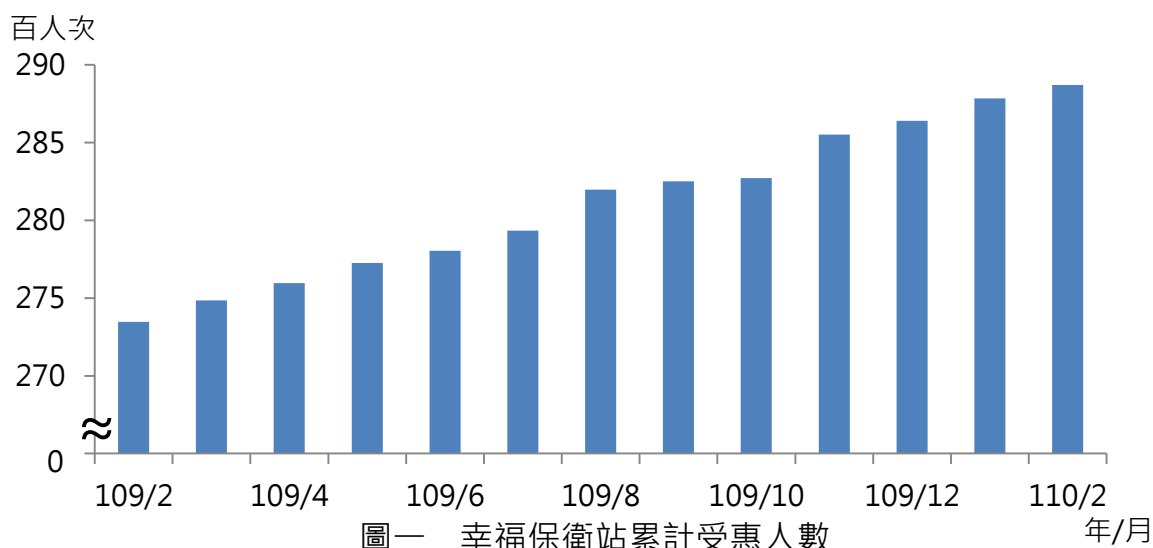

表一 新北市政府教育局重要施政成果

政策項目	幸福保衛站 累計受惠 人數	弱勢學生早、午餐補助			體育館、運動中心及公園	
		補助人數		補助金額	國民運動 中心/公園 已完工數	體育館 使用人次
		早餐	午餐			
單位	人	人	人	千元	座	人次
105年	19,742	408,392	439,511	604,360	11	4,750,529
106年	21,433	337,928	417,153	551,473	11	3,924,450
107年	24,372	315,610	400,368	528,675	13	7,911,593
108年	27,116	324,900	393,303	501,414	14	8,454,591
109年	28,639	327,882	410,246	508,298	18	8,938,072
2月	27,348	28,872	35,709	9,424	14	601,396
3月	27,484	29,717	36,145	55,419	14	576,161
4月	27,596	29,881	41,351	51,361	14	568,826
5月	27,725	30,060	38,278	54,642	14	636,118
6月	27,803	29,908	36,571	54,100	15	806,405
7月	27,933	27,738	38,866	24,301	15	812,904
8月	28,199	4,504	5,170	8,048	15	827,815
9月	28,251	29,079	34,854	59,280	15	762,330
10月	28,273	29,435	35,161	47,081	15	947,621
11月	28,553	29,776	36,837	52,828	15	858,444
12月	28,639	29,728	35,591	57,032	18	832,608
110年						
1月	28,784	29,642	35,476	33,159	18	783,205
2月	28,871	28,480	34,631	12,902	18	768,702
3月	28,968	29,692	35,560	55,312	18	929,385
4月	29,102	29,675	35,588	50,277	18	858,729

資料來源：新北市政府教育局。

附註：1.幸福保衛站自102年1月1日起實施。

2.弱勢學生早、午餐補助人數為當月底資料，補助金額則為當月累計數。

3.體育館使用人次包含板橋、新莊、泰山、樹林體育園區及板樹體育館。