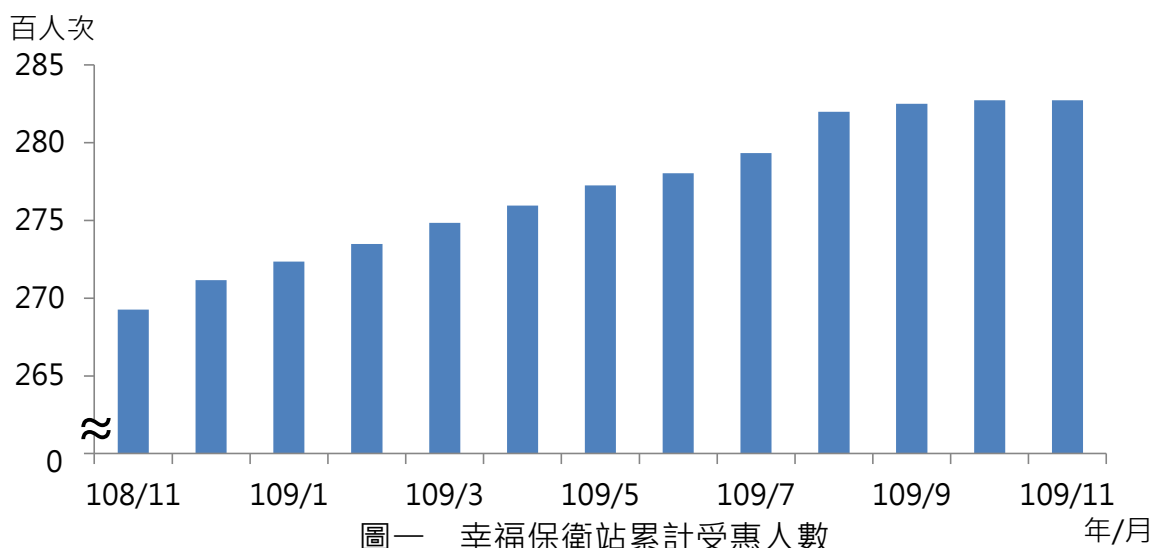

表一 新北市政府教育局重要施政成果

政策項目	幸福保衛站 累計受惠 人數	弱勢學生早、午餐補助			體育館、運動中心及公園	
		補助人數		補助金額	國民運動 中心/公園 已完工數	體育館 使用人次
		早餐	午餐			
單位	人	人	人	千元	座	人次
102年	10,049	44,455	48,021	654,963	1	4,635,208
103年	14,415	43,212	45,367	596,818	6	5,399,494
104年	17,576	44,058	45,933	623,798	8	12,725,920
105年	19,742	32,507	39,841	604,360	11	4,750,529
106年	21,433	30,967	38,064	551,473	11	3,924,450
107年	24,372	30,067	36,976	528,675	13	7,911,593
108年						
11月	26,926	35,010	41,690	58,216	14	766,680
12月	27,116	33,227	39,895	33,385	14	795,367
109年						
1月	27,235	29,184	35,713	34,782	14	707,444
2月	27,348	28,872	35,709	9,424	14	601,396
3月	27,484	29,717	36,145	55,419	14	576,161
4月	27,596	29,881	41,351	51,361	14	568,826
5月	27,725	30,060	38,278	54,642	14	636,118
6月	27,803	29,908	36,571	54,100	15	806,405
7月	27,933	27,738	38,866	24,301	15	812,904
8月	28,199	4,504	5,170	8,048	15	827,815
9月	28,251	29,079	34,854	59,280	15	762,330
10月	28,273	29,435	35,161	47,081	15	947,621
11月	28,553	29,776	36,837	52,828	15	858,444

資料來源：新北市政府教育局。

附註：1.幸福保衛站自102年1月1日起實施。

2.弱勢學生早、午餐補助人數為當月底資料，補助金額則為當月累計數。

3.體育館使用人次包含板橋、新莊、泰山、樹林體育園區及板樹體育館。