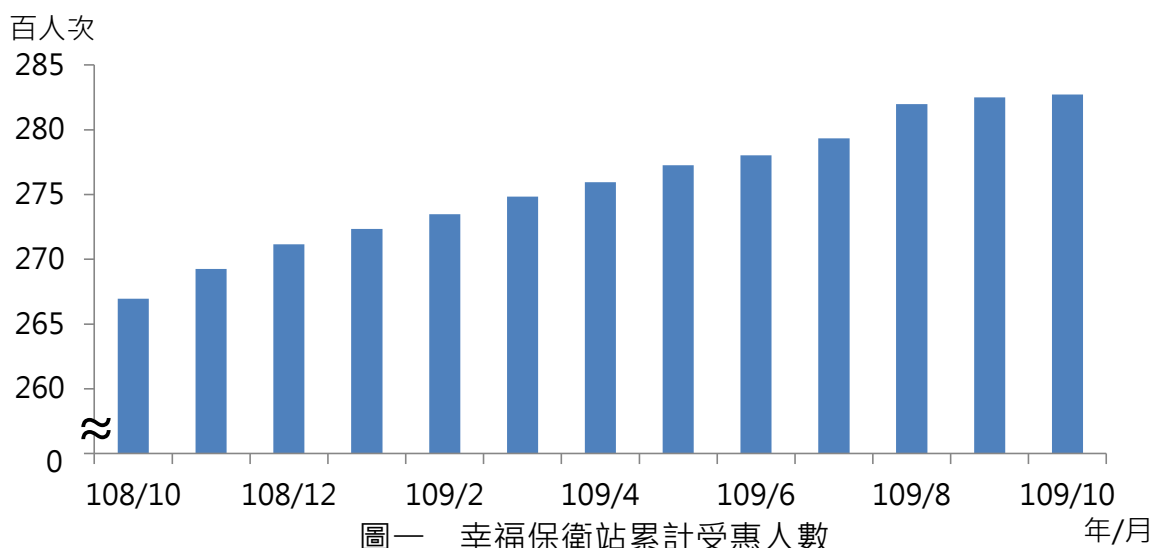

表一 新北市政府教育局重要施政成果

政策項目	幸福保衛站 累計受惠 人數	弱勢學生早、午餐補助			體育館、運動中心及公園	
		補助人數		補助金額	國民運動 中心/公園 已完工數	體育館 使用人次
		早餐	午餐			
單位	人	人	人	千元	座	人次
102年	10,049	44,455	48,021	654,963	1	4,635,208
103年	14,415	43,212	45,367	596,818	6	5,399,494
104年	17,576	44,058	45,933	623,798	8	12,725,920
105年	19,742	32,507	39,841	604,360	11	4,750,529
106年	21,433	30,967	38,064	551,473	11	3,924,450
107年	24,372	30,067	36,976	528,675	13	7,911,593
108年						
10月	26,696	29,569	35,863	54,973	13	771,527
11月	26,926	35,010	41,690	58,216	14	766,680
12月	27,116	33,227	39,895	33,385	14	795,367
109年						
1月	27,235	29,184	35,713	34,782	14	707,444
2月	27,348	28,872	35,709	9,424	14	601,396
3月	27,484	29,717	36,145	55,419	14	576,161
4月	27,596	29,881	41,351	51,361	14	568,826
5月	27,725	30,060	38,278	54,642	14	636,118
6月	27,803	29,908	36,571	54,100	15	806,405
7月	27,933	27,738	38,866	24,301	15	812,904
8月	28,199	4,504	5,170	8,048	15	827,815
9月	28,251	29,079	34,854	59,280	15	762,330
10月	28,273	29,435	35,161	47,081	15	947,621

資料來源：新北市政府教育局。

附註：1.幸福保衛站自102年1月1日起實施。

2.弱勢學生早、午餐補助人數為當月底資料，補助金額則為當月累計數。

3.體育館使用人次包含板橋、新莊、泰山、樹林體育園區及板樹體育館。