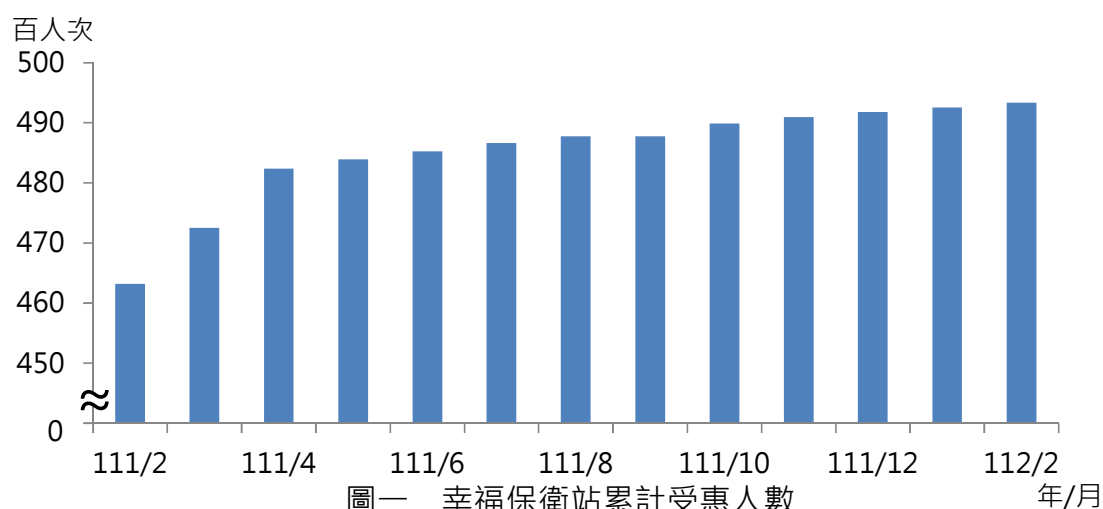

(二)補助金額

112年2月弱勢學生早、午餐補助金額為2,741萬元，較上月3,397萬元減少656萬元，較上年同月2,802萬元減少62萬元。

三、體育館、運動中心及公園

(一)國民運動中心/公園已完工數目

112年2月底國民運動中心/公園已完工數為18座，較上月底18座持平，較上年同月底18座持平。

(二)體育館使用人次

112年2月體育館使用人次為696,561人次，較上月699,371人次減少2,810人次，較上年同月653,027人次增加43,534人次。

表一 新北市政府教育局重要施政成果

政策項目	幸福保衛站 累計受惠 人數	弱勢學生早、午餐補助			體育館、運動中心及公園	
		補助人數		補助金額	國民運動 中心/公園 已完工數	體育館 使用人次
		早餐	午餐			
單位	人	人	人	千元	座	人次
105年	19,742	408,392	439,511	604,360	11	4,750,529
106年	21,433	337,928	417,153	551,473	11	3,924,450
107年	24,372	315,610	400,368	528,675	13	7,911,593
108年	27,116	324,900	393,303	501,414	14	8,454,591
109年	28,639	327,882	410,246	508,298	18	8,938,072
110年	44,537	297,776	363,925	484,897	18	7,101,717
111年	49,180	305,758	356,286	494,748	18	8,792,941
2月	46,321	30,670	35,791	28,022	18	653,027
3月	47,251	29,935	35,060	57,914	18	814,912
4月	48,236	30,102	35,227	47,817	18	699,433
5月	48,390	29,979	34,932	51,557	18	672,976
6月	48,525	29,135	33,670	43,597	18	625,338
7月	48,665	4,539	4,545	8,835	18	719,261
8月	48,777	3,720	4,440	7,255	18	728,383
9月	48,777	28,746	35,579	55,827	18	729,639
10月	48,993	30,263	33,975	50,015	18	790,984
11月	49,096	29,472	34,504	54,478	18	848,721
12月	49,180	29,433	34,053	54,157	18	768,199
112年						
1月	49,253	29,417	35,397	33,965	18	699,371
2月	49,336	29,260	33,638	27,406	18	696,561